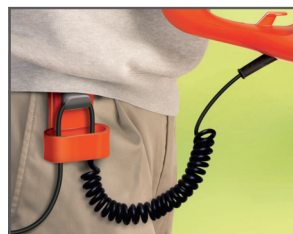

EasiCut 420

Võimas elektriline hekilõikur. Unikaalse disainiga käepide võimaldab mugavalt töötada erinevate hekkidega.

Võimas elektriline hekilõikur. Unikaalse disainiga käepide võimaldab mugavalt töötada erinevate hekkidega.

Unikaalne keskkäepide
Unikaalne keskkäepide mugavaks ja turvaliseks kasutamiseks.

Lõiketerad
Teemantteritusega kahepoolsed vastastikku liikuvad lõiketerad.

Vööklamber juhtmele
Spiraaluhe koos juhtmeklambriga.